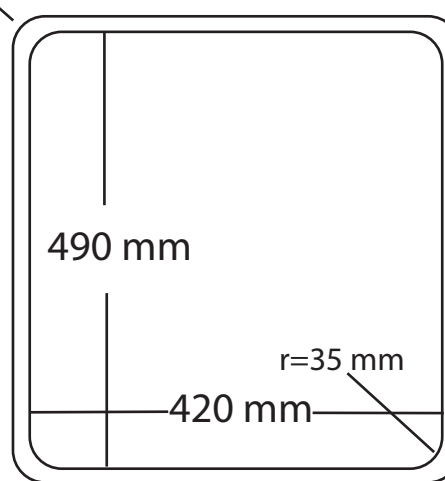

Ohio 40x40 L køkkenvask Udskæringsmål

Varenr. R15803
VVS-nr.: 689304041

Godstykkelse: 0,9 mm
Min. skabsbredde: 450 mm

Fikseringsclips til nedfældning medfølger

LAVABO®

UDSKÆRINGSMÅL Nedfældning
AUSSPARURNG Einbau
CUTOUT Normal installation

r=35 mm

490 mm

420 mm

UDSKÆRINGSMÅL Planlimning
AUSSPARURNG Flächenbündig
CUTOUT Flush mount

r=45,5 mm

511 mm

r=35 mm

420 mm

441 mm

Forbehold for ændringer - Angaben ohne gewähr - Subject to change