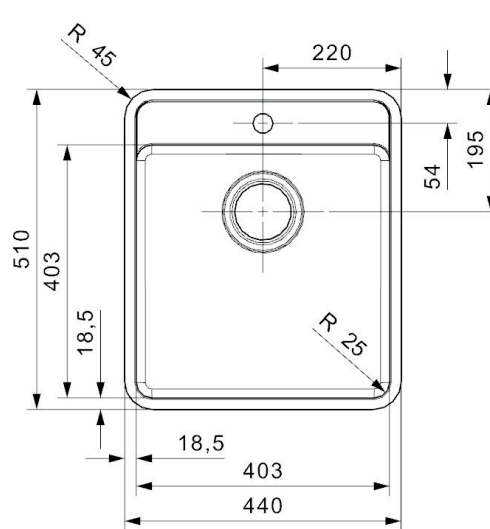

Ohio 40x40 L køkkenvask Udskæringsmål

Varenr. R15803
VVS-nr.: 689304041

Godstykkelse: 0,9 mm
Min. skabsbredde: 450 mm

Fikseringsclips til nedfældning medfølger

LAVABO®

UDSKÆRINGSMÅL Nedfældning
AUSSPARURNG Einbau
CUTOUT Normal installation

r=35 mm

490 mm

420 mm

UDSKÆRINGSMÅL Planlimning
AUSSPARURNG Flächenbündig
CUTOUT Flush mount

r=45,5 mm

511 mm

r=35 mm

420 mm

441 mm

Forbehold for ændringer - Angaben ohne gewähr - Subject to change